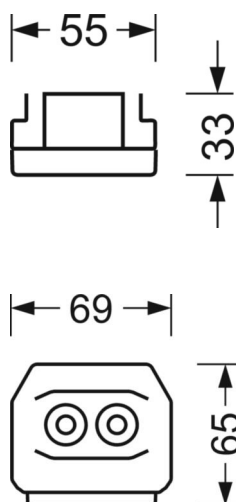

## DEEP-LINK

<https://www.regiolux.de/ru/article/19417007010>

Ссылка	LED 4000lm 840
ηLB	100 %
Φ ↓/↑	98 % / 2 %
UGR поп./вдоль дисплей	18.9 / 19.3
	65° < 3000cd/m²

**Оптика**

<b>Оснастка</b>	LED, цветопередача/оттенок света CRI ≥ 80 / 4000K
<b>Допуск для координаты цветности (MacAdam)</b>	3SDCM
<b>Фотобиологическая безопасность (светильник)</b>	RG1
<b>Номинальный световой поток</b>	4389lm
<b>Номинальный световой поток-при дежурном освещении</b>	823lm
<b>Срок службы LED</b>	50000h L80/B10 (Tq 25°C)
<b>светоотдача светильников</b>	171lm/W
<b>Угол излучения</b>	95° (C0) / 95° (C90)
<b>UGR поп./вдоль</b>	18.9 / 19.3

**Механика**

<b>цвет корпуса</b>	белый стандартный для электротехники RAL 9016
<b>размеры (LxWxH/DxH)</b>	1531mm x 55mm x 33mm
<b>вес (нетто)</b>	2.3kg
<b>Вид монтажа</b>	сборка трековых систем, световая структура

**размеры**

<b>L</b>	1531 mm	Длина
<b>В</b>	55 mm	Ширина
<b>h</b>	33 mm	Высота